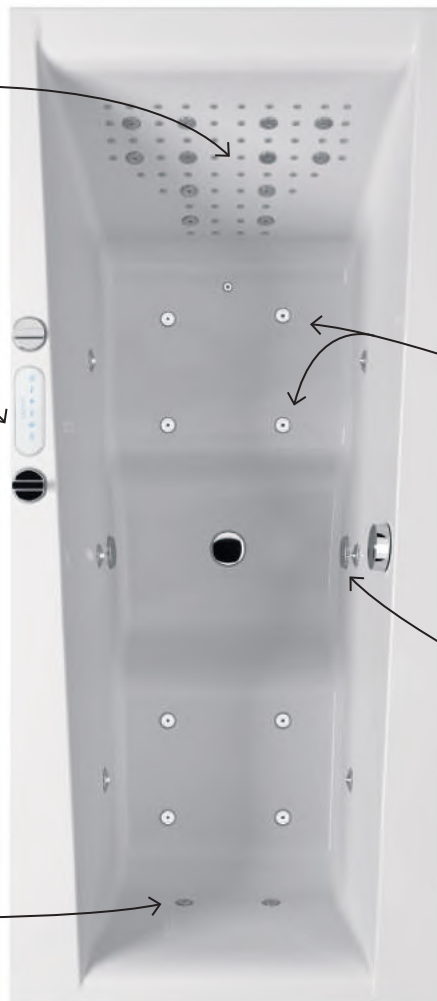

EXTREME WELLNESS BACK

2 groepen hydro jets voor rug massages: grote en kleine jets
2 groups of hydro jets for back massages: large and small jets

Regelaar om massage kracht van de rug aan te passen. Een regelaar per groep Hydro jets.
Adaptor to modify the massage strength of the back only. One adaptor per group of Hydro jets

Cleo Touch control

Combi jets: water stralen en luchtbubbels
Combi jets: water steams and air bubbles

Water aanzuig
Water suction

Hydro jets voor voeten massage
Hydro jets for feet massage

AANTAL JETS & ARTICLES. NUMBER OF JETS & ARTICLES

Baden. Baths	Extreme Wellness Back Whirlpools Aantal jets & articles. Number of jets & articles				
	Hydro jets Lange zijanten Long sides	Hydro jets Voeten Feet	Hydro jets Rug Back	Spa & hydro combi jets Badbodem. Bath floor	Articles
Luxus & Trendy: Monola 700, Iseda 720, Solero 740, Minerva 900, Bellona 930	6	4	12 large + 54 small	8	24205060
Luxus & Trendy: Imaza 750, Ladiva 760, Pareva 770, LoungePool 840, Antonia 910/920	6	4	12 large + 54 small	8	24205070