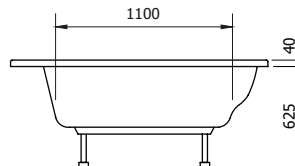

Victoria

325

2000 x 900 mm

Capaciteit. *Capacity.* 200L
(incl. 1 pers.)

Lugano

335

1600 mm diameter

Capaciteit. *Capacity.* 270L
(incl. 1 pers.)