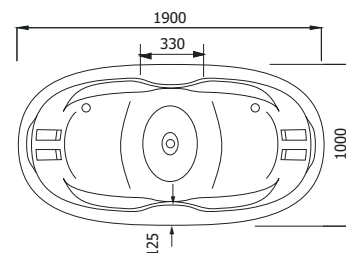

1800 x 800 mm
 Capaciteit. Capacity. 320L
 (incl. 1 pers.)

▲ Ladiva

760

1900 x 900 mm
 Capaciteit. Capacity. 362L
 (incl. 1 pers.)

▲ Pareva

770

1900 x 1000 mm
 Capaciteit. Capacity. 390L
 (incl. 1 pers.)

Cleopatra Pareva 770