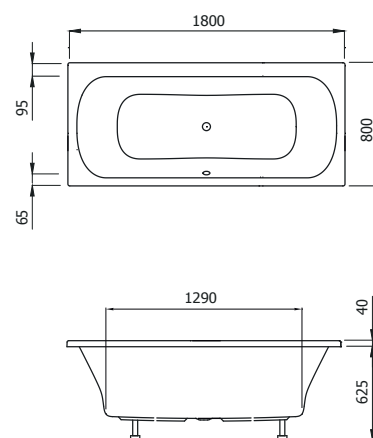

1900 x 800 mm
 Capaciteit. *Capacity.* 247L
 (incl. 1 pers.)

WellPool Square

417

1900 x 900 mm
 Capaciteit. *Capacity.* 260L
 (incl. 1 pers.)

WellPool Oval

430

1800 x 800 mm
 Capaciteit. *Capacity.* 212L
 (incl. 1 pers.)