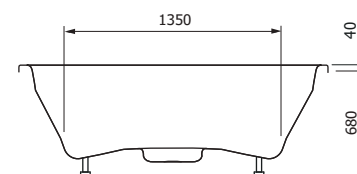

1800 x 800 mm
 Capaciteit. Capacity. 320L
 (incl. 1 pers.)

▲ Ladiva

760

1900 x 900 mm
 Capaciteit. Capacity. 362L
 (incl. 1 pers.)

▲ Pareva

770

1900 x 1000 mm
 Capaciteit. Capacity. 390L
 (incl. 1 pers.)

Cleopatra Pareva 770