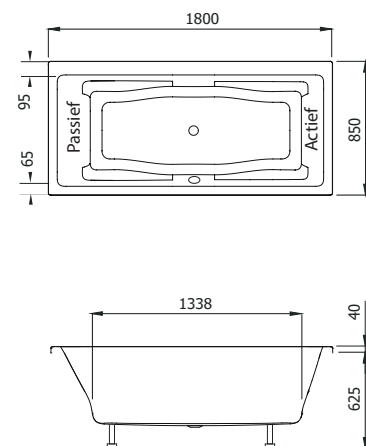

WellPool Lounge

450

1800 x 850 mm
Capaciteit. *Capacity.* 245L
(incl. 1 pers.)

Let op! Bij gebruik van een badrandcombinatie adviseren wij een 5 cm brede tegelstrook tussen het bad en de wand vrij te houden.