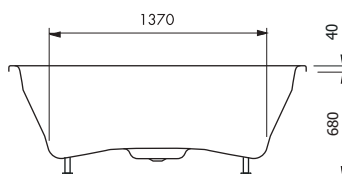

▲ Ladiva

760

1900 x 900 mm
Capaciteit. Capacity. 362L
(incl. 1 pers.)