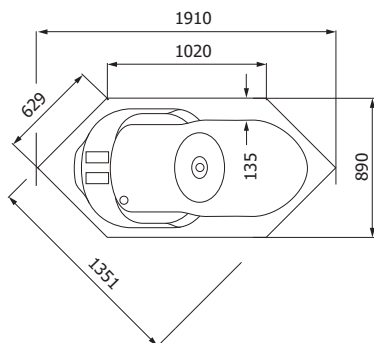

▲ Iseda

720

1910 x 890 mm
 Capaciteit. Capacity. 246L
 (incl. 1 pers.)

▲ Solero

740

1850 x 900 mm
 Capaciteit. Capacity. 320L
 (incl. 1 pers.)

▲ Imaza

750