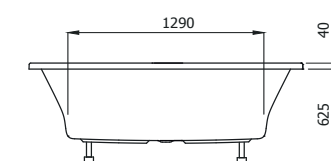

WellPool Soft

420

1800 x 800 mm
Capaciteit. *Capacity.* 222L
(incl. 1 pers.)