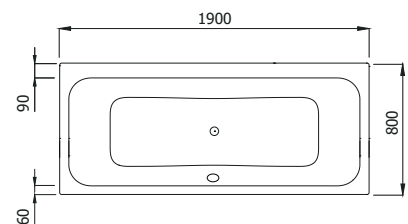

1600 x 750 mm
Capaciteit. *Capacity.* 150L
(incl. 1 pers.)

WellPool Soft

420

1800 x 800 mm
Capaciteit. *Capacity.* 222L
(incl. 1 pers.)

WellPool Soft

425

1900 x 800 mm
Capaciteit. *Capacity.* 242L
(incl. 1 pers.)