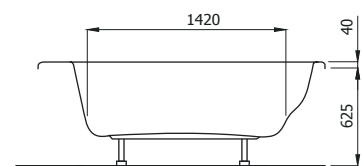

Lugano

340

1770 mm diameter

Capaciteit. *Capacity.* 400L
(incl. 1 pers.)