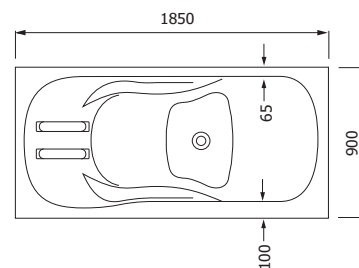

▲ Iseda

720

1910 x 890 mm
 Capaciteit. Capacity. 246L
 (incl. 1 pers.)

▲ Solero

740

1850 x 900 mm
 Capaciteit. Capacity. 320L
 (incl. 1 pers.)

▲ Imaza

750