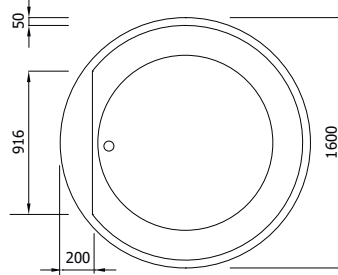

Victoria

325

2000 x 900 mm

Capaciteit. *Capacity.* 200L
(incl. 1 pers.)

Lugano

335

1600 mm diameter

Capaciteit. *Capacity.* 270L
(incl. 1 pers.)