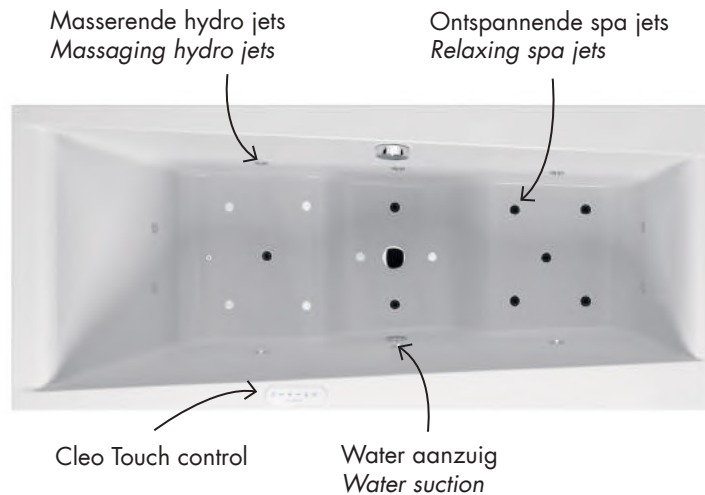

Bad verwarming. Bath heating system

Houdt de temperatuur van het badwater constant. De standaard uitvoering is 1,5 kW. Let op! 2 kW bij Almeda, Spenida, Magadi, LoungePool 850, en Carmenta. Optie mogelijk uitsluitend voor alle inbouwbaden met een Hydro of Spa+Hydro systeem. Niet mogelijk op vrijstaande baden.

Maintains the water temperature constant. Standard the power is 1,5 kW. Attention! 2 kW for the Almeda, Spenida, Magadi, LoungePool 850 and Carmenta. Option is possible only in the built-in bathtubs with a Hydro or Spa+Hydro system. Not possible on free-standing bathtubs.

24116000 1,5 kW
24117000 2,0 kW

Chromotherapy

Kleurverlichting (zie p. 72)
Van de kleuren paars, geel, blauw, rood en groen is continu of opeenvolgend te genieten. Elke kleur heeft een eigen effect op uw gemoedstoestand. Te bedienen door de controls Cleo Touch of Poolmaster. Witte verlichting ook mogelijk (zie p. 72).

Color lights (see p. 72)
You can let the colors purple, yellow, blue, red and green rotate or you can pause on one of them. Each color has its own effect on your well-being. To be commanded by the controls Cleo Touch or Poolmaster. White light also possible (see p. 72).

24111000 2 stuks

COMPLETE WELLNESS SPA & HYDRO

AANTAL JETS & ARTICLES. NUMBER OF JETS & ARTICLES

Baden. Baths	Complete Wellness whirlpools Aantal jets & articles. Number of jets & articles		
	Spa Bodem Floor	Hydro Rug+voeten+zijkanten Back+feet+sides	Spa + Hydro Bodem+rug+voeten+zijkanten Floor+back+feet+sides
Wellpool line	14 24204010	2+2+6 24204050	14+2+2+6 24204090
Premium line	14 24204020	2+2+6 24204060	14+2+2+6 24204100
Luxus & Trendy behalve baden hieronder <i>Luxus & Trendy except baths below</i>	14 24204030	2+2+6 24204070	14+2+2+6 24204110
Almeda, Magadi, Spenida, LoungePool 850, Carmenta	24 24204040	4+0+6 24204080	24+4+0+6 24204120