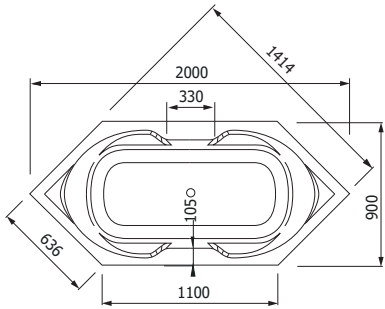

Victoria

325

2000 x 900 mm

Capaciteit. *Capacity.* 200L
(incl. 1 pers.)

Lugano

335

1600 mm diameter

Capaciteit. *Capacity.* 270L
(incl. 1 pers.)