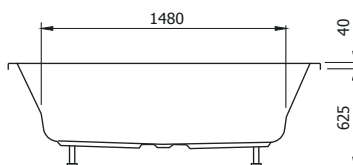

Malawi

370

1850 x 850 mm

Capaciteit. *Capacity.* 260L
(incl. 1 pers.)

Almonte

380

1500 x 1500 mm

Capaciteit. *Capacity.* 214L
(incl. 1 pers.)