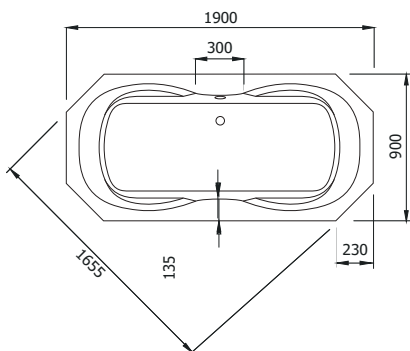

Malawi

370

1850 x 850 mm

Capaciteit. *Capacity.* 260L
(incl. 1 pers.)

Almonte

380

1500 x 1500 mm

Capaciteit. *Capacity.* 214L
(incl. 1 pers.)