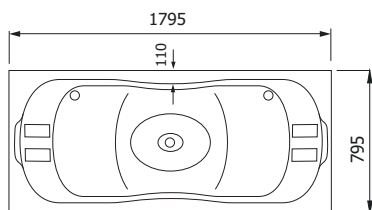

▲ Imaza

750

1800 x 800 mm
Capaciteit. Capacity. 320L
(incl. 1 pers.)