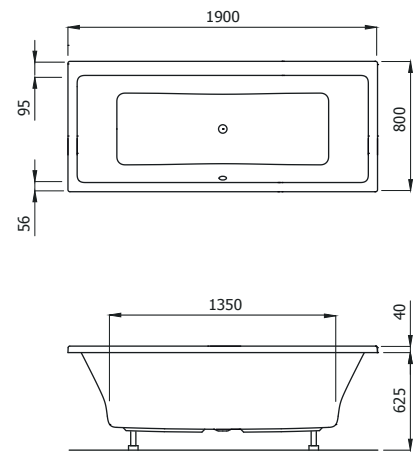

WellPool Square

415

1900 x 800 mm
Capaciteit. *Capacity.* 247L
(incl. 1 pers.)