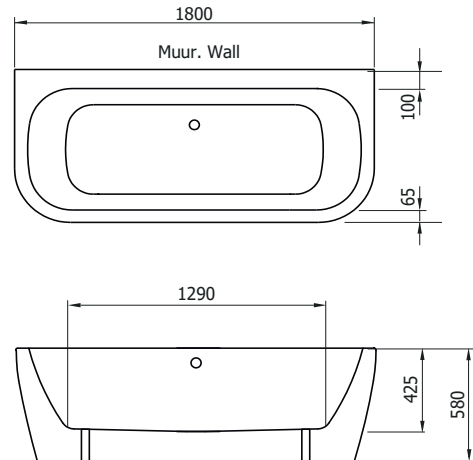

▲ **Madeira 280 rechts. right**

1600 x 750 x 450 mm
 251 liters · 50 kg

▲ **Madeira 280 links. left**

1600 x 750 x 450 mm
 251 liters · 50 kg

Toonzaal

Showroom

Testruimte

Test room