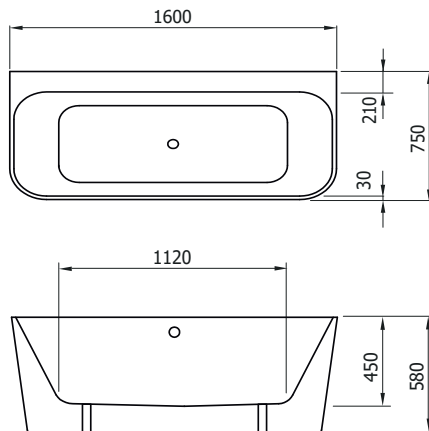

▲ **Madeira 280**

1600 x 750 x 450 mm
251 liters · 50 kg