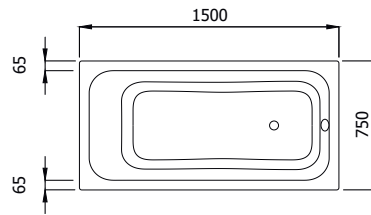

WellPool Soft

402

1700 x 750 mm
Capaciteit. *Capacity.* 166L
(incl. 1 pers.)

WellPool Soft

405

1500 x 750 mm
Capaciteit. *Capacity.* 142L
(incl. 1 pers.)

WellPool Soft

406