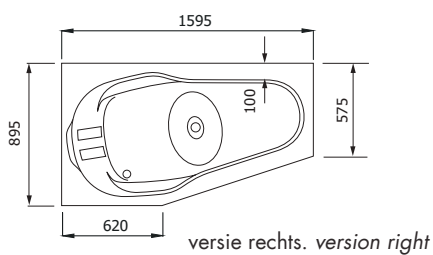

LUXUS ERGONOMIC LINE

Diepte +/- 600 mm
Alle Luxus baden & whirlpools worden geleverd met frame, verstelbare poten en afvoer.

Depth +/- 600 mm
All Luxus bathtubs & whirlpools are delivered with a frame, adjustable bath feet and waste.

▲ Monola

700 L/R

1600 x 900/600 mm
Capaciteit. Capacity. 232L
(incl. 1 pers.)

versie rechts. version right