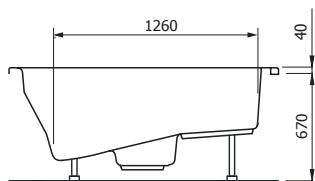

▲ Iseda

720

1910 x 890 mm
 Capaciteit. Capacity. 246L
 (incl. 1 pers.)

▲ Solero

740

1850 x 900 mm
 Capaciteit. Capacity. 320L
 (incl. 1 pers.)

▲ Imaza

750