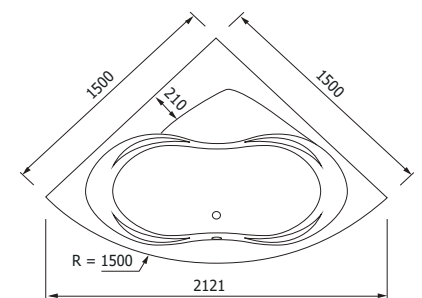

Malawi

370

1850 x 850 mm

Capaciteit. *Capacity.* 260L
(incl. 1 pers.)

Almonte

380

1500 x 1500 mm

Capaciteit. *Capacity.* 214L
(incl. 1 pers.)