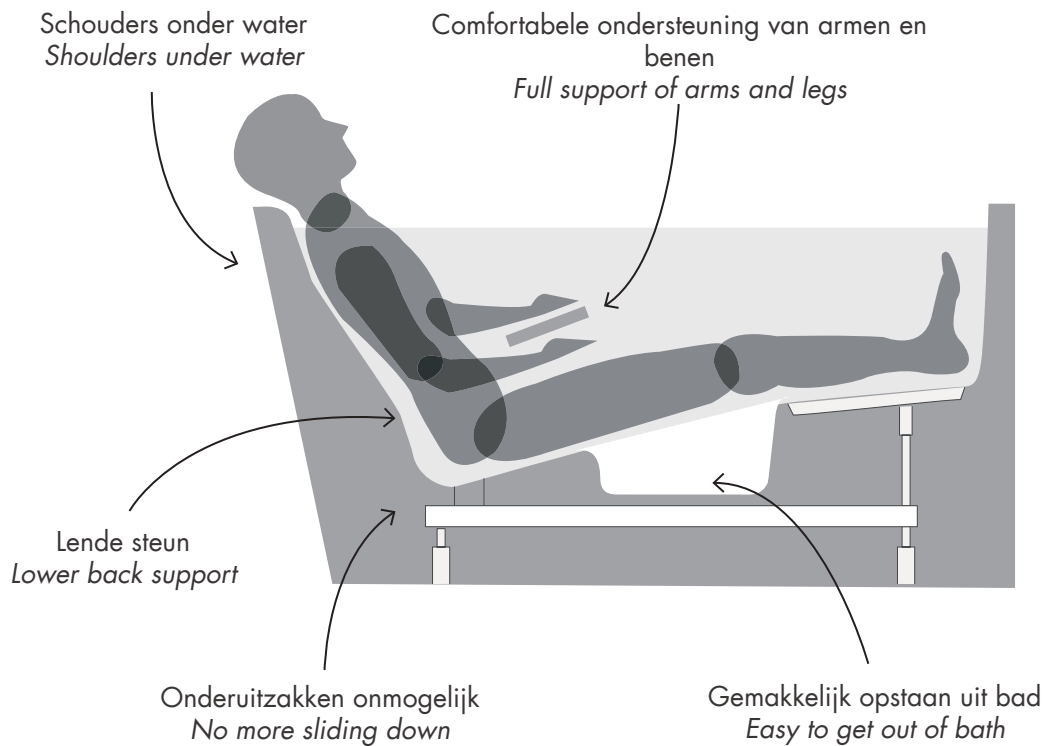

In een ergonomisch ligbad is het lichaam voldoende ondersteund om volledig te kunnen ontspannen. Doe geen concessies aan uw wellness ervaring en ga dus voor een ergonomisch ligbad van Cleopatra!

ERGONOMIC BATHTUBS

Only in an ergonomic bathtub does the body get sufficient support to completely relax. Do not compromise with your wellness and choose an ergonomic bath of Cleopatra!

Scenario 1

Traditioneel bad met vlakke bodem is te klein en te ondiep; onderuitzakken betekent knieën boven water.

Traditional bathtub with a flat bottom is too small; moving the upper body under water means that knees get cold above the water.

Scenario 2

Traditioneel bad met vlakke bodem is ondiep waardoor het bovenlichaam boven het water uitkomt indien de benen onder water liggen.