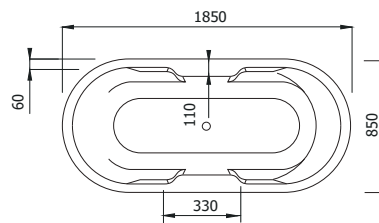

Malawi

370

1850 x 850 mm

Capaciteit. *Capacity.* 260L
(incl. 1 pers.)

Almonte

380

1500 x 1500 mm

Capaciteit. *Capacity.* 214L
(incl. 1 pers.)