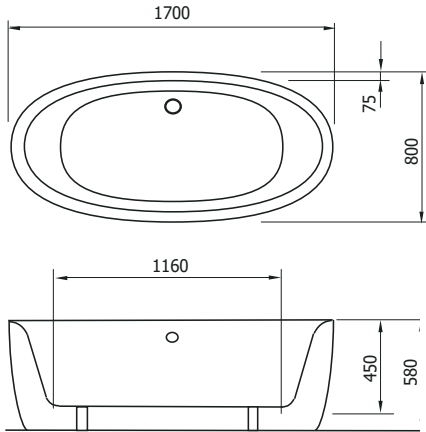

Bij de volgende baden hoort een rechthoekige en dunne overloop: Fiji, Martinique, Tahiti, Texel.
Bij de volgende baden hoort een ronde overloop: Ameland, Corsica, Madeira, La Palma, Pelican, Reunion.

By the following baths the overflow is thin and rectangular: Fiji, Martinique, Tahiti, Texel.
By the following baths is the overflow round Ameland, Corsica, Madeira, La Palma, Pelican, Reunion.

▲ **La Palma 260**

1700 x 800 x 450 mm
222 liters · 51 kg