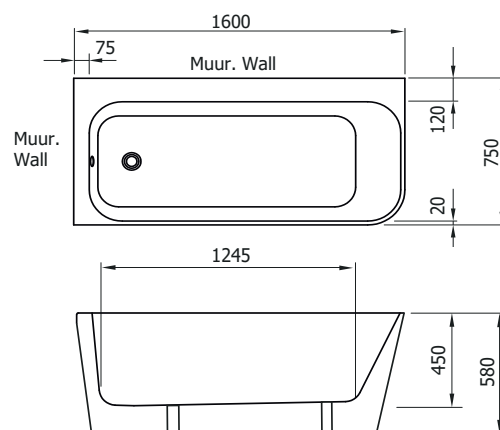

▲ **Madeira 280 rechts. right**

1600 x 750 x 450 mm
 251 liters · 50 kg

▲ **Madeira 280 links. left**

1600 x 750 x 450 mm
 251 liters · 50 kg

Toonzaal

Showroom

Testruimte

Test room