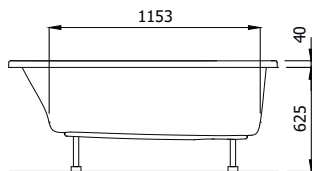

WellPool Soft

402

1700 x 750 mm
Capaciteit. *Capacity.* 166L
(incl. 1 pers.)