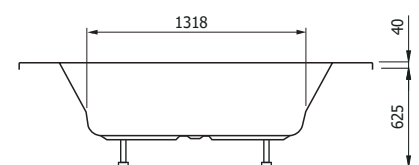

Let op! Bij gebruik van een badrandcombinatie adviseren wij een 5 cm brede tegelstrook tussen het bad en de wand vrij te houden.

LUXUS ERGONOMIC LINE

Diepte +/- 600 mm
 Alle Luxus baden & whirlpools worden geleverd met frame, verstelbare poten en afvoer.