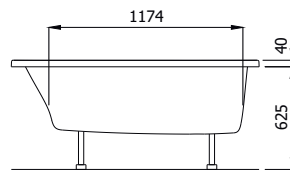

WellPool Soft

402

1700 x 750 mm
Capaciteit. *Capacity.* 166L
(incl. 1 pers.)

WellPool Soft

405

1500 x 750 mm
Capaciteit. *Capacity.* 142L
(incl. 1 pers.)

WellPool Soft

406