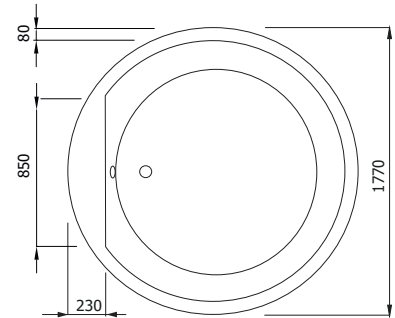

Lugano

340

1770 mm diameter

Capaciteit. *Capacity.* 400L
(incl. 1 pers.)