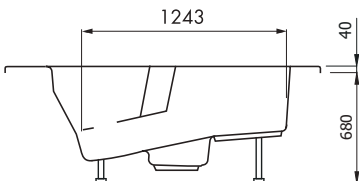

▲ Iseda

720

1910 x 890 mm
 Capaciteit. Capacity. 246L
 (incl. 1 pers.)

▲ Solero

740

1850 x 900 mm
 Capaciteit. Capacity. 320L
 (incl. 1 pers.)

▲ Imaza

750