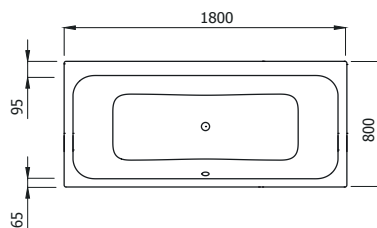

WellPool Soft

420

1800 x 800 mm
Capaciteit. *Capacity.* 222L
(incl. 1 pers.)