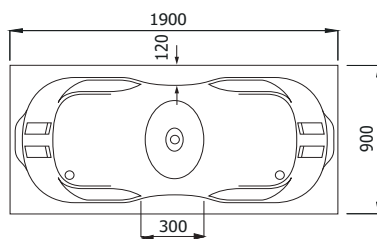

▲ Ladiva

760

1900 x 900 mm
Capaciteit. Capacity. 362L
(incl. 1 pers.)