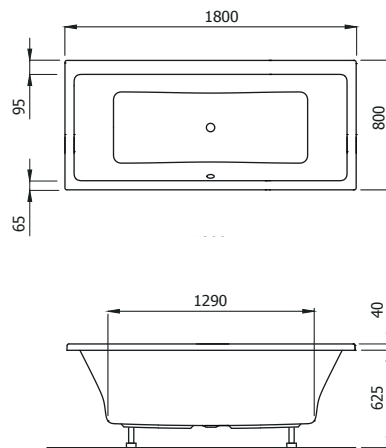

WellPool Square

401

1700 x 750 mm
 Capaciteit. *Capacity.* 170L
 (incl. 1 pers.)

WellPool Square

410

1800 x 800 mm
 Capaciteit. *Capacity.* 227L
 (incl. 1 pers.)

WellPool Square

415