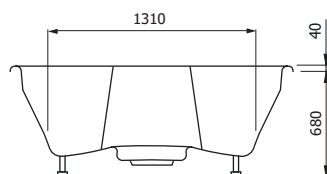

▲ Imaza

750

1800 x 800 mm
Capaciteit. Capacity. 320L
(incl. 1 pers.)