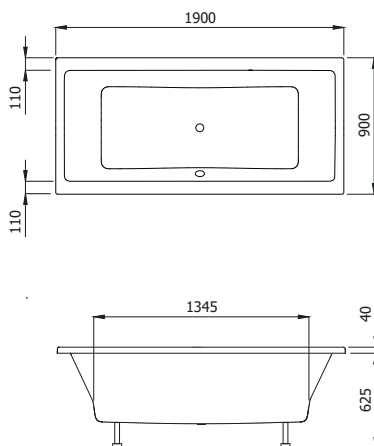

WellPool Square

417

1900 x 900 mm
Capaciteit. *Capacity.* 260L
(incl. 1 pers.)