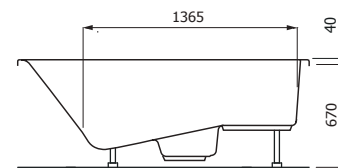

▲ Iseda

720

1910 x 890 mm
 Capaciteit. Capacity. 246L
 (incl. 1 pers.)

▲ Solero

740

1850 x 900 mm
 Capaciteit. Capacity. 320L
 (incl. 1 pers.)

▲ Imaza

750