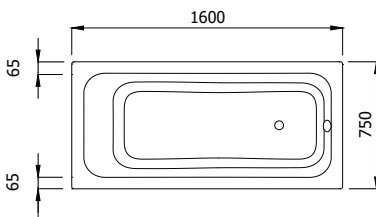

WellPool Soft

406

1600 x 750 mm
Capaciteit. *Capacity.* 150L
(incl. 1 pers.)