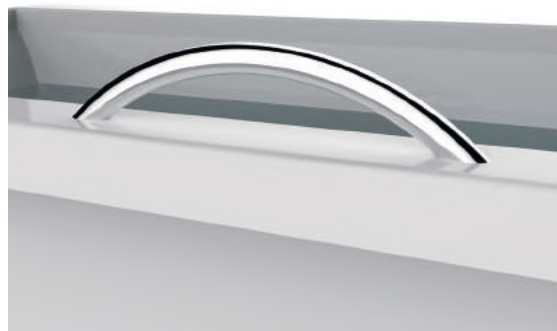

De fraai gevormde handgreep helpt u makkelijker in- en uit te stappen. Direct op uw badrand gemonteerd.
Nicely shaped handle that helps you get in and out of bath more easily. Directly mounted on your bath rim.