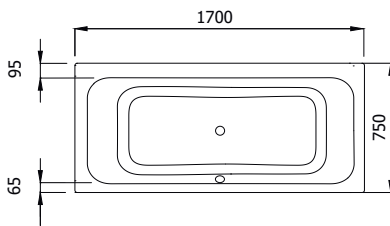

WellPool Soft

402

1700 x 750 mm
Capaciteit. *Capacity.* 166L
(incl. 1 pers.)