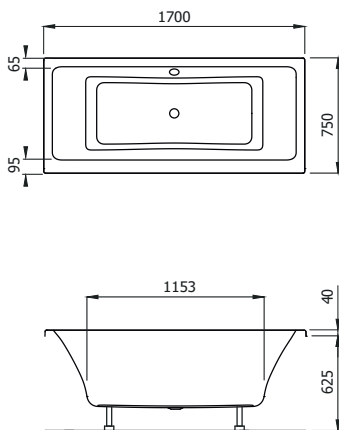

WellPool Square

401

1700 x 750 mm
 Capaciteit. *Capacity.* 170L
 (incl. 1 pers.)

WellPool Square

410

1800 x 800 mm
 Capaciteit. *Capacity.* 227L
 (incl. 1 pers.)

WellPool Square

415