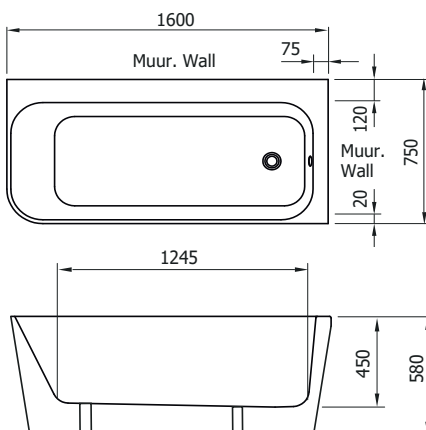

▲ **Madeira 280 rechts. right**

1600 x 750 x 450 mm
 251 liters · 50 kg

▲ **Madeira 280 links. left**

1600 x 750 x 450 mm
 251 liters · 50 kg

Toonzaal

Showroom

Testruimte

Test room