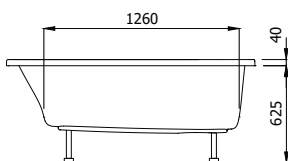

WellPool Soft

406

1600 x 750 mm
Capaciteit. *Capacity.* 150L
(incl. 1 pers.)