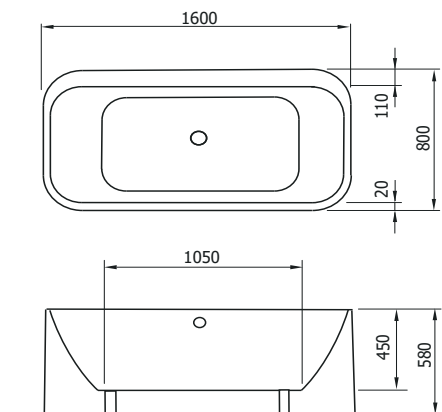

VRIJSTAANDE BADEN. FREE-STANDING BATHTUBS

Alle Cleopatra vrijstaande baden zijn met de hand gemaakt; daardoor kunnen afmetingen met +/- 5 mm variëren. De Cleopatra vrijstaande baden worden geleverd inclusief een verchroomde pop-up waste, een leegloop, een sifon en badpoten.

All the Cleopatra free standing baths are made by hand. As a result, dimensions are vary by +/- 5 mm variëren. The Cleopatra freestanding bathtubs are delivered with a chrome pop-up waste, an overflow, a syphon and bath feet.

▲ Ameland 200

1600 x 800 x 450 mm
282 liters · 63 kg